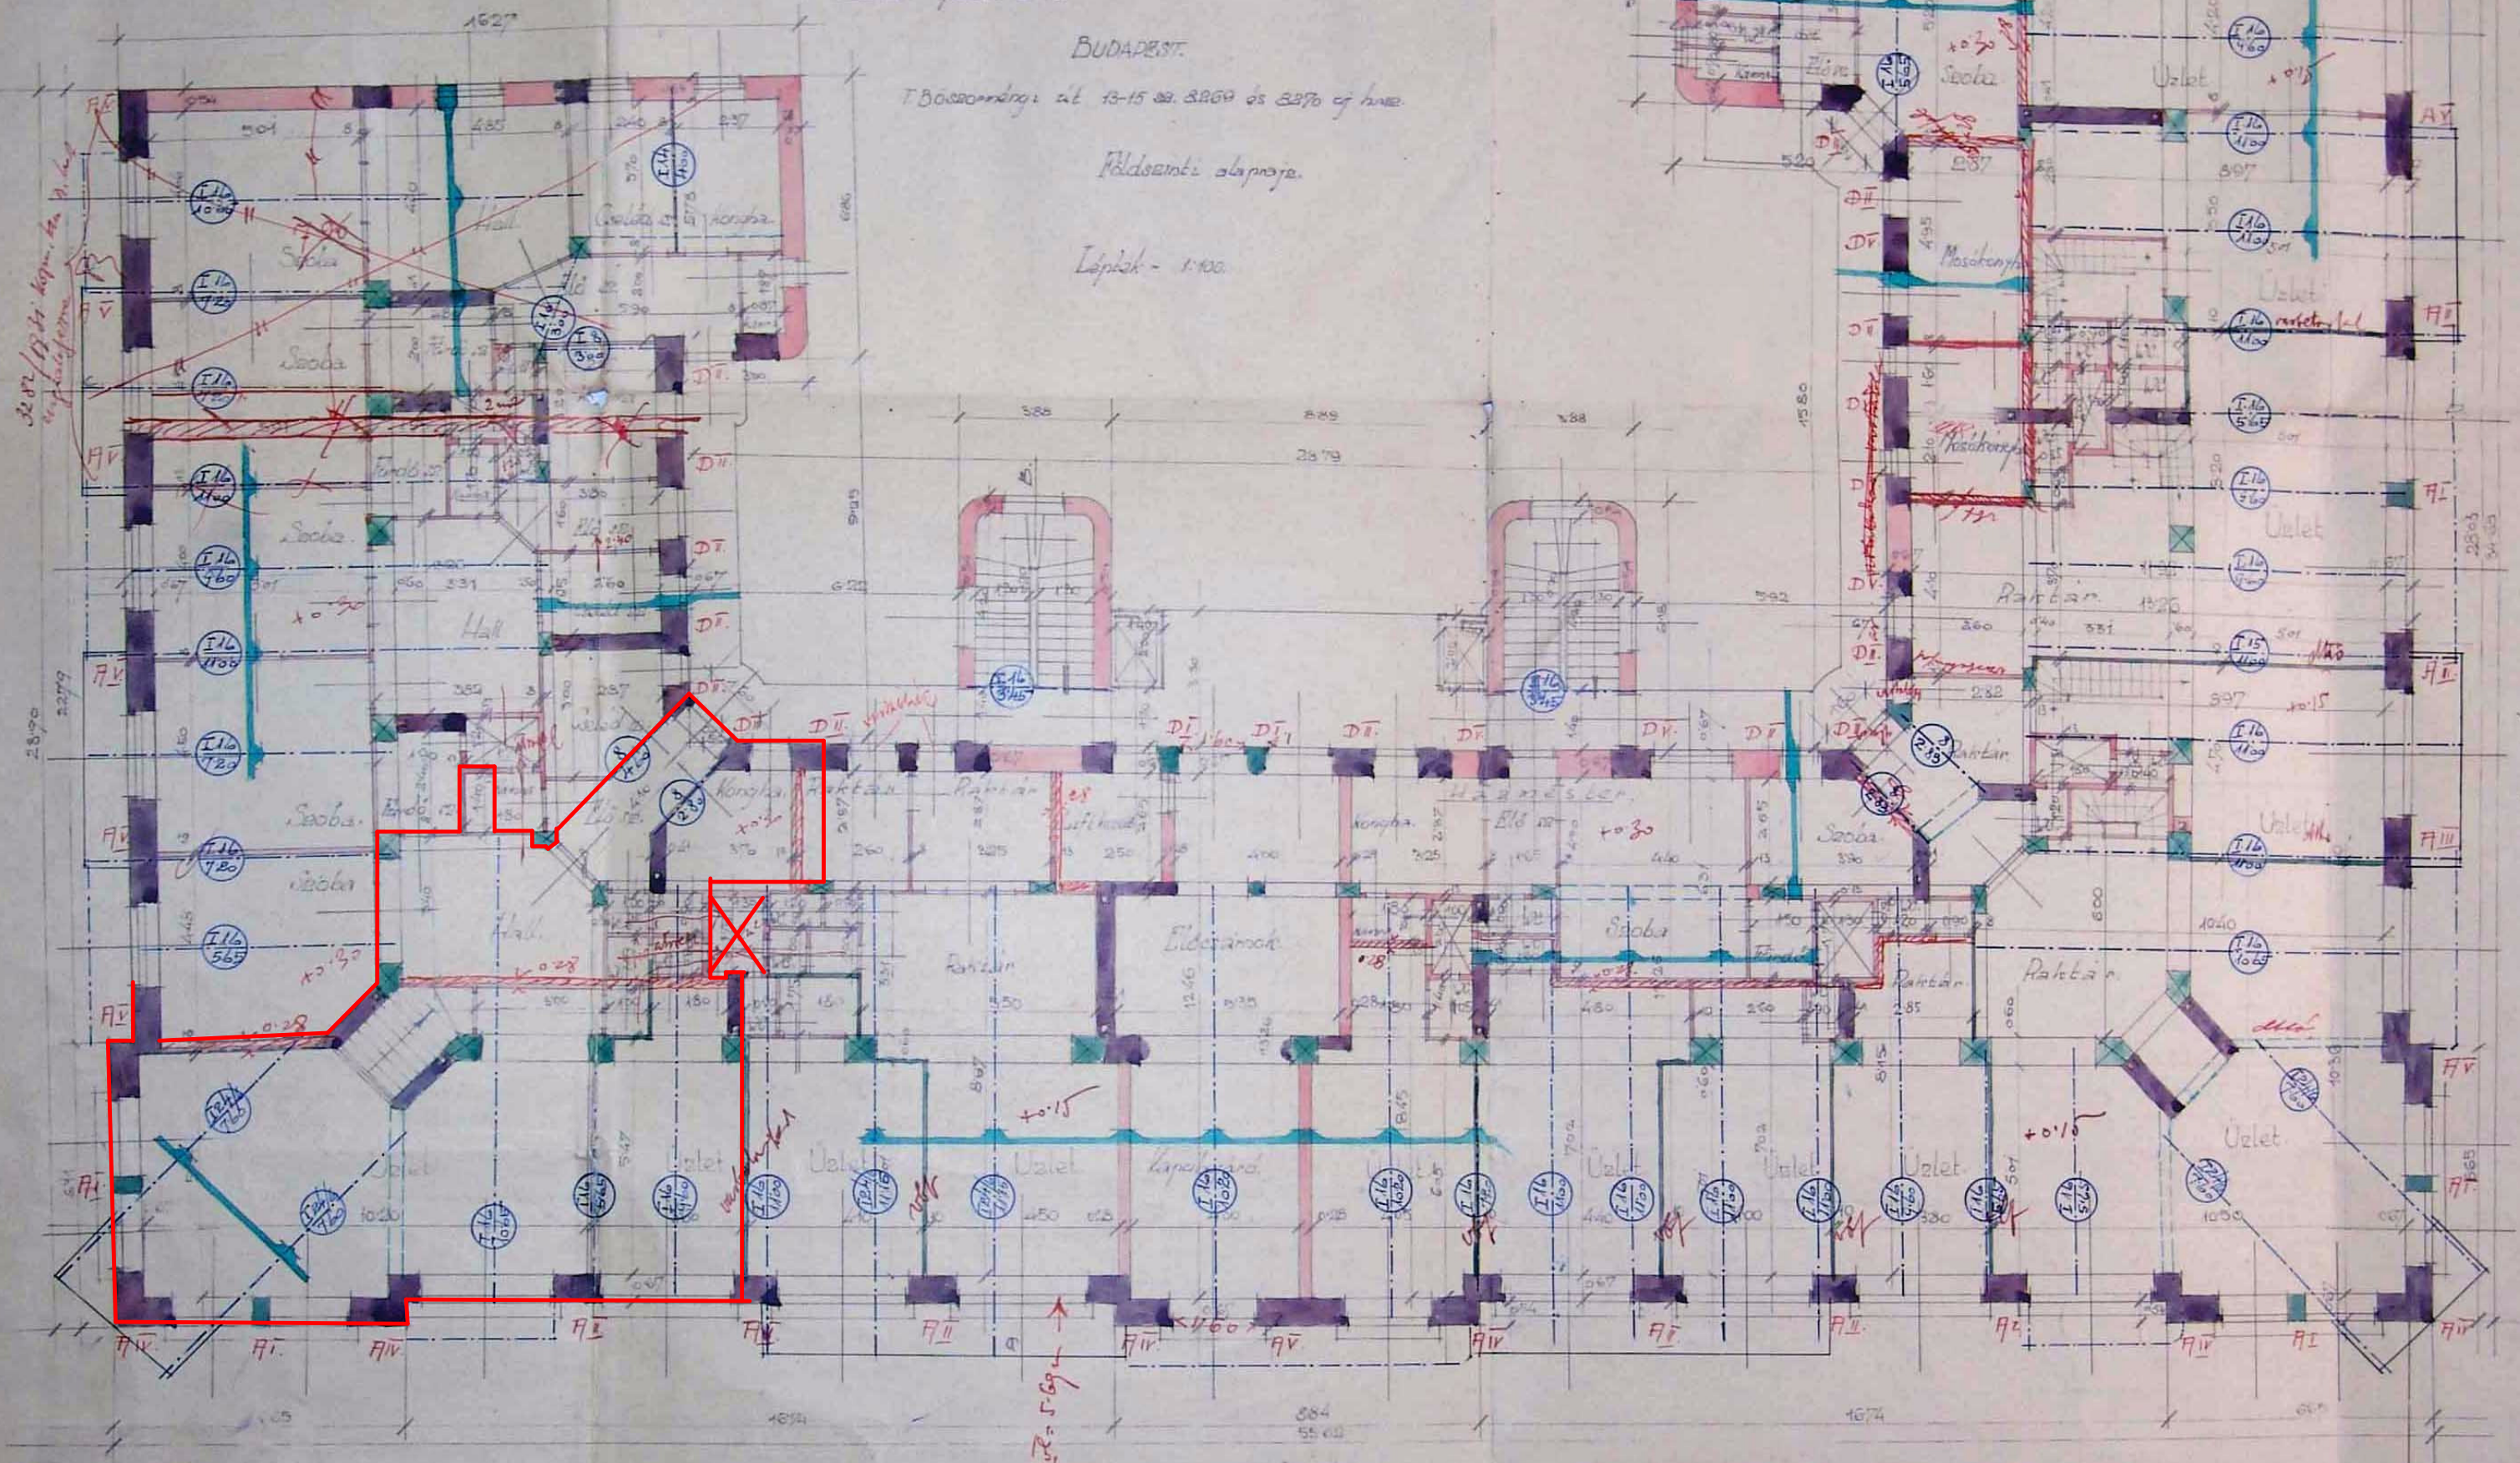

BÖSZÖRMÉNYI ÚT 13-15. SZÁM ALATTI HÁZSBŐVÍTÉSEK

V. emeleti házának építési terve

BUDAPEST.

T. Böszörményi út 13-15. sz. 3269 és 3270 sz. ház.

Földszinti alaprajz.

Lépték - 1:100.

Budapest, XII. ker. Böszörményi út 13-15. szám alatti lakóépület

FÖLDSZINTI ALAPRAJZ - Jelölve a felújításra kerülő irodaszakaszt